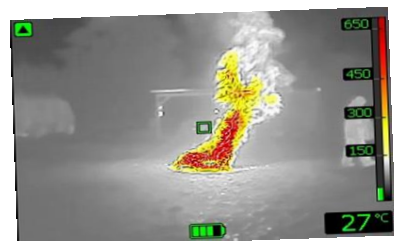

UNSERE JUGENDFEUERWEHR
112% ZUKUNFT
www.ahf.de

Jugendfeuerwehrwart Till Gumtz,
Eichenstraße 42, 25486 Alveslohe,
Tel: 01522 / 1878986

Email: t.gumtz@ff-alveslohe.de web: www.ff-alveslohe.de